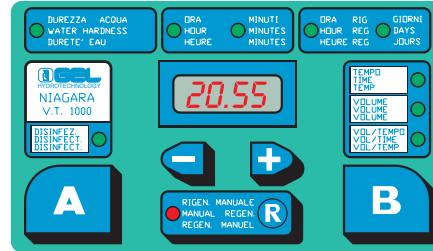

# DECALUX - DECAL VT 1000

CE

DECALUX VT 1000 AD Monoblok

DECAL VT 1000 AD

### Özet olarak:

Hidropnömatik valf  
Elektronik Timer VT 1000  
Zamana, hacme veya zaman/hacim'e göre rejenerasyon kontrolü  
AD self dezenfeksiyon sistemi  
Tuz alarmı

TIMER VT 1000 AD

## VT 1000 Timer kullanılan su yumuşatma cihazları

Decalux ve Decal su yumuşatma cihazları, rejenerasyonu zaman, hacim veya zaman /hacim'e göre programlayan Timer VT 1000 ile donatılmıştır. Programlama su sertliği, zaman, rejenerasyon periyodu ve rejenerasyon modu (zamana göre - debiye göre veya zaman/debiye göre\*) gibi bazı dataların timer'a yüklenmesiyle gerçekleştirilir. İşletme esnasında, kontrol paneli üzerindeki monitörden artılmış su miktarı, arıtılacak su miktarı ve kaydedilen diğer dataları görmek mümkündür. Ayrıca rejenerasyon işleminin her bir fazı monitörden gözlemlenebilir. Gerekliğinde tek bir tuşa basarak manuel rejenerasyon yaptırılabilir. Timer VT 1000 AD modeli, reçine dezenfeksiyon sistemi ve tuz bittiğinde uyarıcı özel tuz alarm sistemi ile donatılmıştır. Timer VT 1000 voltaj değişimlerine karşı transformatöre yerleştirilmiş 2 adet sigorta ile korunmaktadır. Ayrıca enerji kesildiğinde önceden yüklenen programı hafızada saklamaktadır.