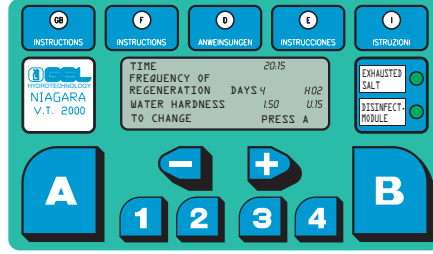

CE

DUPLEX VT 2000 AD

Özet olarak:

Hidropnömatik valf
Elektronik timer VT 2000
LCD monitör
Hacim kontrollü rejenerasyon
AD self dezenfeksiyon sistemi
Tuz seviye alarmı
Rejenerasyon esnasında bile yumuşak su akışı devam eder.

TIMER VT 2000 AD

DUPLEX VT 2000

Timer VT 2000 kontrollü su yumuşatma cihazları

İki silindirik tanktan oluşan duplex su yumuşatma cihazı VT 2000 elektronik timer ile kontrol edilmektedir. Dönüşümlü olarak çalışan tanklar rejenerasyon esnasında da yumuşak su vermeye devam etmektedir. Su sertlik derecesi ve zamanı yüklemek programlama için yeterlidir. Her an monitörden verilen talimatları takip etmek mümkündür (akış debisi, artırılmış su miktarı veya arıtılacak su miktarı gibi). Akış debisi tek kolon kapasitesinin üstüne çıktığında ikinci kolon da otomatik olarak devreye girmektedir. Sistemin akış debisi normal değerine döndüğünde ikinci kolon otomatik olarak devreden çıkmaktadır. Duplex VT 2000 AD modeli reçine dezenfeksiyon sistemi ile donatılmıştır. Rejenerasyon için gerekli olan tuz tükendiğinde sinyal vererek kullanıcıyı uyarmaktadır. VT 2000 timer ani voltaj değişimlerine karşı korunmalıdır. Enerji kesilmesi durumunda ise program hafızada saklanmaktadır.